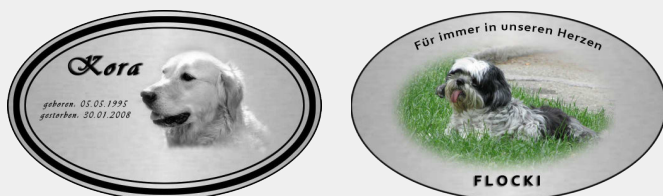

OVAL

Ovale Platten im schmalen oder auch breiten Format - ob mit oder ohne Rahmen - ganz nach Belieben gestaltbar.	Maße (B x H)	Preis
	150 mm x 90 mm	ab 97,00 €
	200 mm x 120 mm	ab 107,50 €
	240 mm x 150 mm	ab 120,00 €