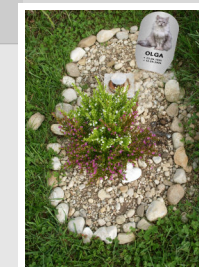

Grabgestaltung für Ihr Tiergrab

Gedenktafeln aus Edelstahl