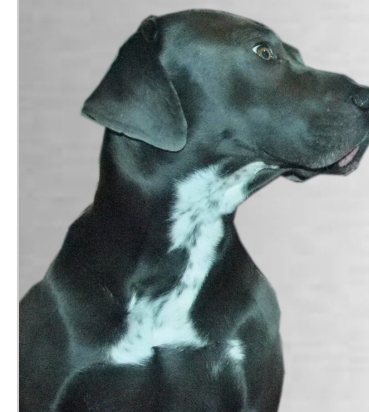

Sie suchen nach dem passenden Tiergrabschmuck für die Grabgestaltung ihres verstorbenen Haustieres?

Wir bieten Ihnen hochwertige Gedenkplatten aus Edelstahl für Tiere nach diversen Mustervorlagen oder auch zur individuellen Gestaltung.

Vorteile von Edelstahl

- unzerbrechlich
- unverrottbar
- rostfrei
- lange Aufbewahrung auch im häuslichen Bereich

Druck auf die Platte

Wir drucken die von Ihnen digital übermittelten Fotos direkt auf die Edelstahlplatte.

Die Druckqualität ist farbecht.

Montagearten

- steckbare Tiergrabplatte zur flexiblen Gestaltung
- Klebung auf Stein, Holz und Metall (diebstahlsicher)
- Schraubmontage (diebstahlsicher)

Gedenktafeln aus Edelstahl

Kontakt

Claudia Wussogk
Reichersberg 48
4981 Reichersberg

Telefon: +43 650 5858322
E-Mail: info@tier-gedenktafel.com
Web: www.tier-gedenktafel.com

Wir werden dich nie
vergessen

PURIX

* 02.04.1998
+ 05.08.2012

WWW.TIER-GEDENKTAFEL.COM

Grabgestaltung für Ihr Tiergrab

Gedenktafeln aus Edelstahl