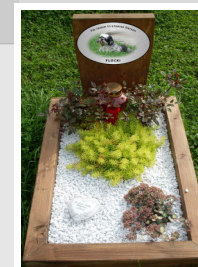

Grabgestaltung für Ihr Tiergrab

Gedenktafeln aus Edelstahl