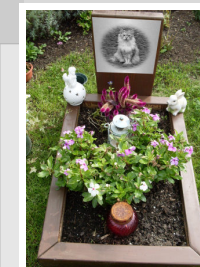

Grabgestaltung für Ihr Tiergrab

Gedenktafeln aus Edelstahl